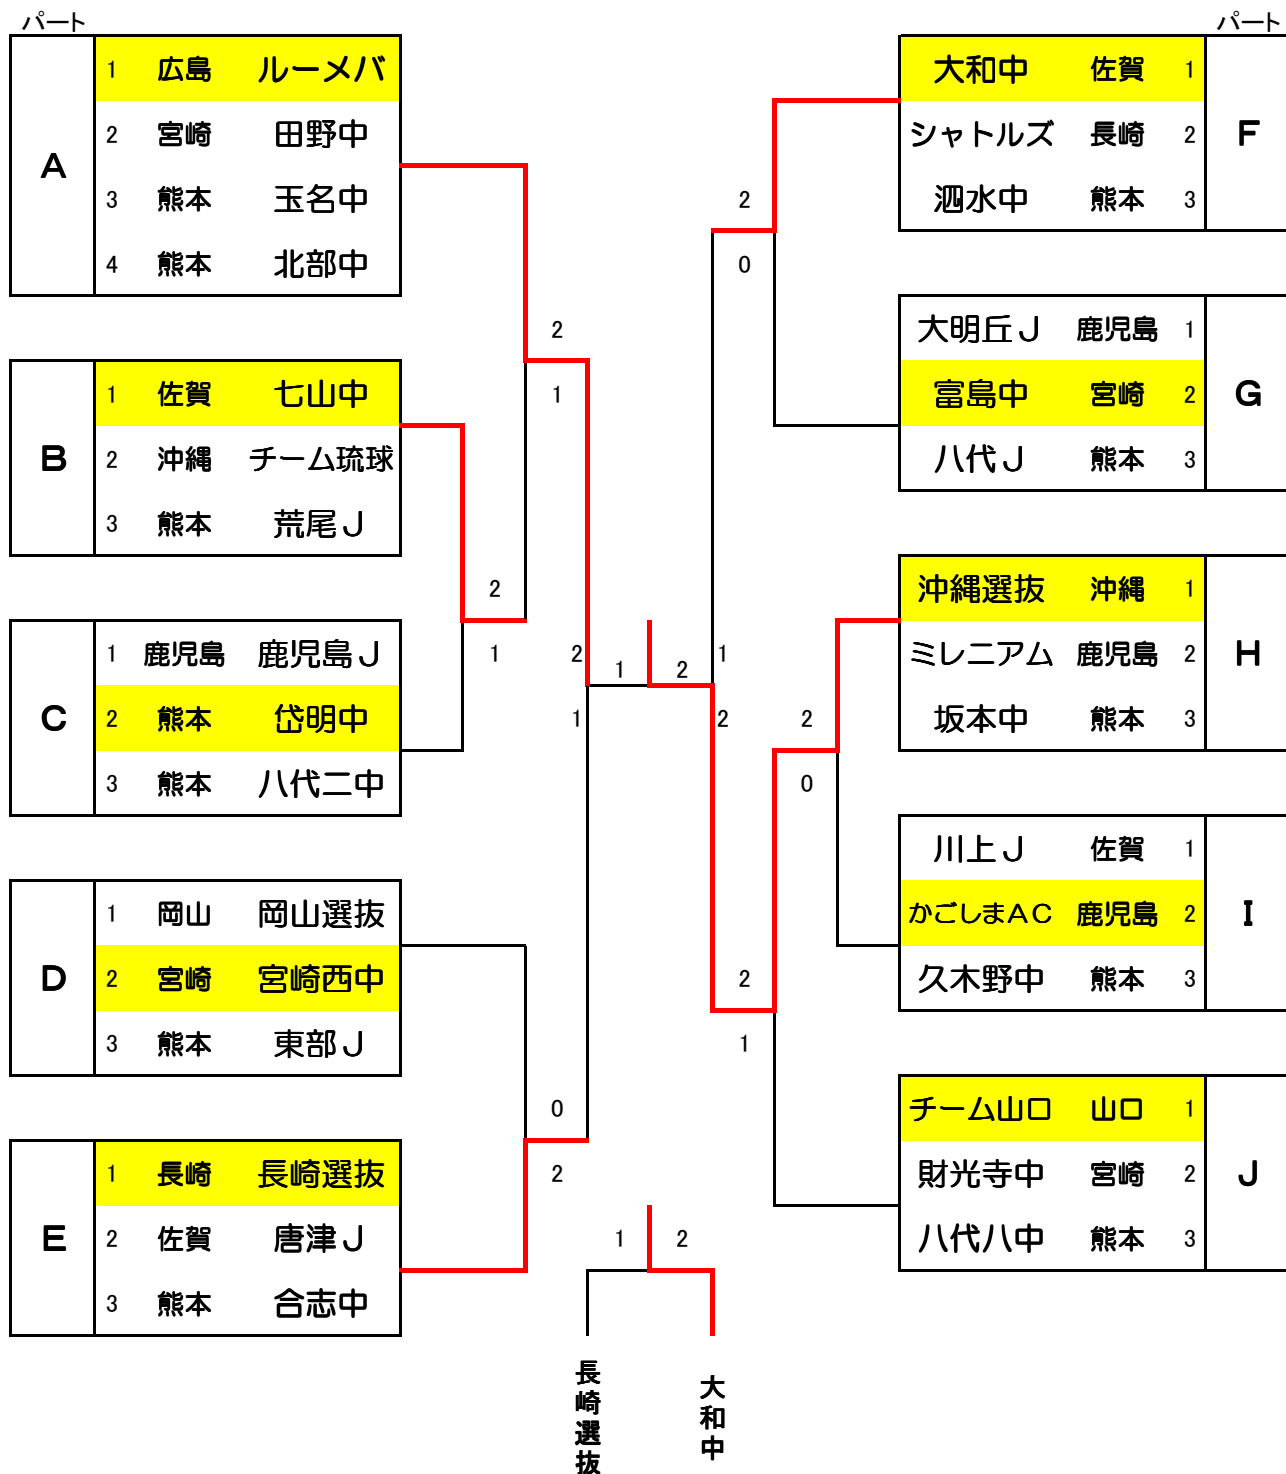

## Jパート

	チーム山口	財光寺中	八代八中
チーム山口	★	○ 3-0	○2-1
財光寺中	× 0-3	★	× 1-2
八代八中	× 1-2	○ 2-1	★

平成23年度 第15回 熊本オープン小・中学生バドミントン大会 IN 八代

団体戦 男子

平成23年度 第15回 熊本オープン 小・中学生バドミントン大会 IN 八代

女子シングルス(2)

平成23年度 第15回 熊本オープン 小・中学生バドミントン大会 IN 八代