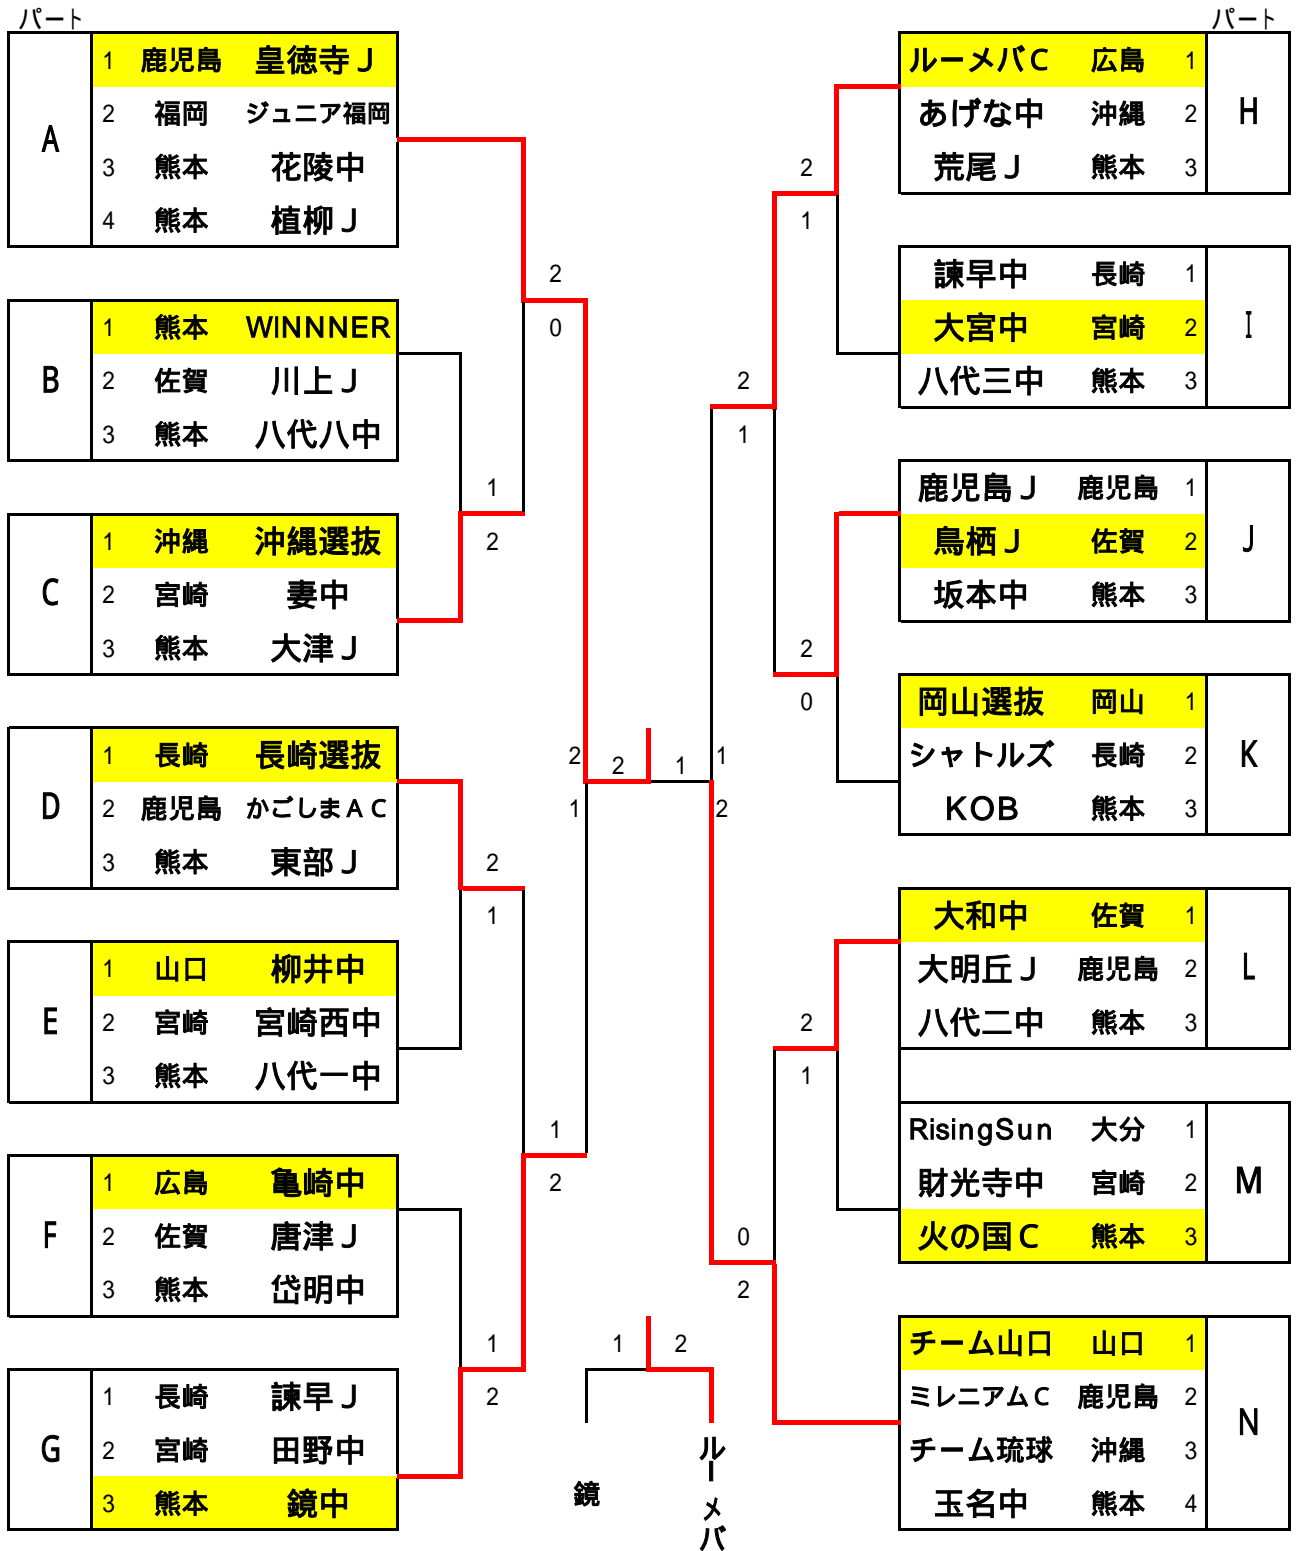

第15回 熊本オープン小・中学生バドミントン大会 IN 八代

団体戦 女子