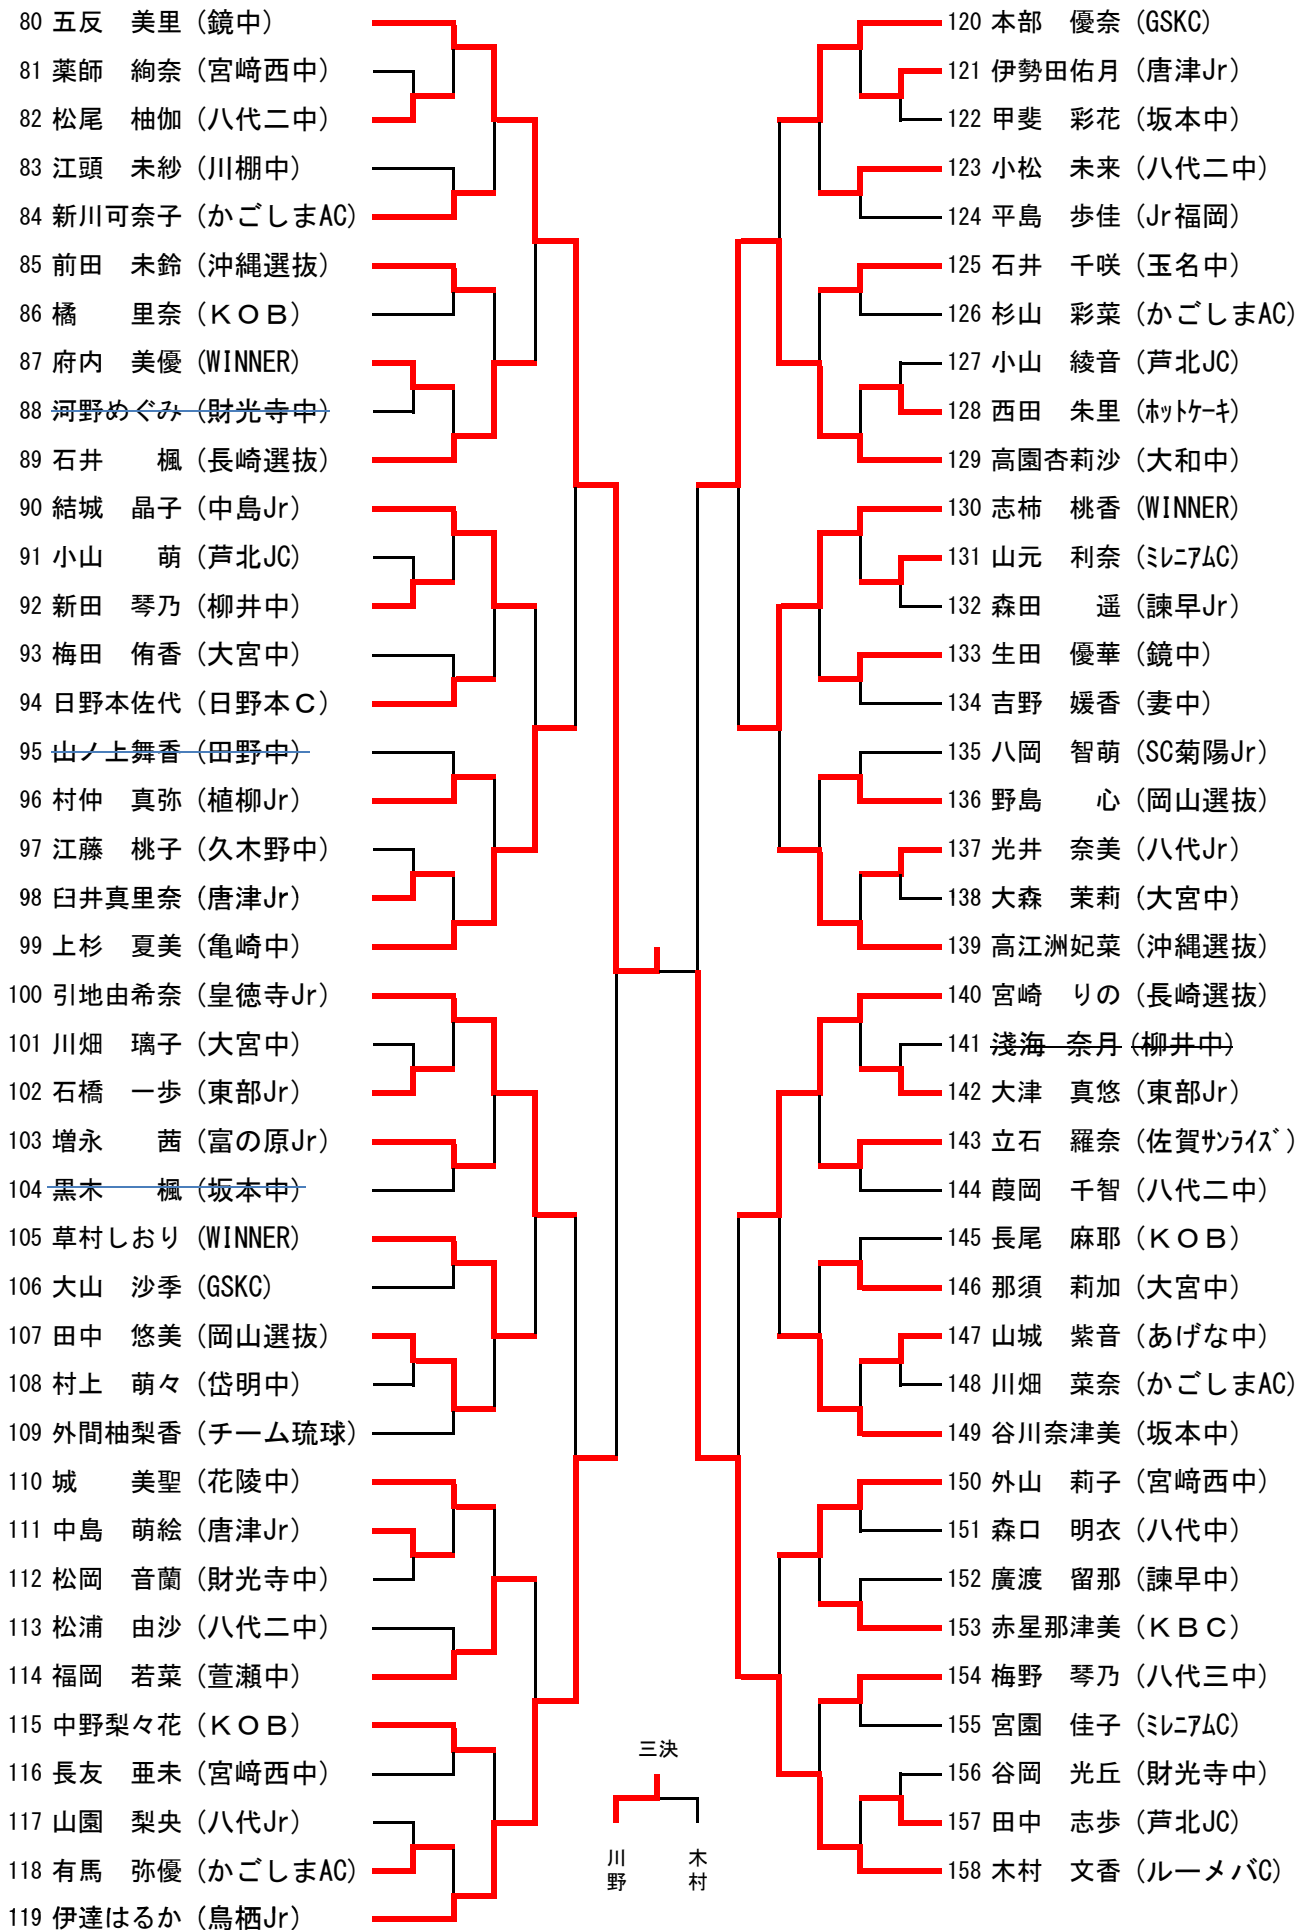

## Jパート

	チーム山口	財光寺中	八代八中
チーム山口	★	○ 3-0	○2-1
財光寺中	× 0-3	★	× 1-2
八代八中	× 1-2	○ 2-1	★

平成23年度 第15回 熊本オープン小・中学生バドミントン大会 IN 八代

団体戦 男子

平成23年度 第15回 熊本オープン 小・中学生バドミントン大会 IN 八代

女子シングルス(2)

平成23年度 第15回 熊本オープン 小・中学生バドミントン大会 IN 八代