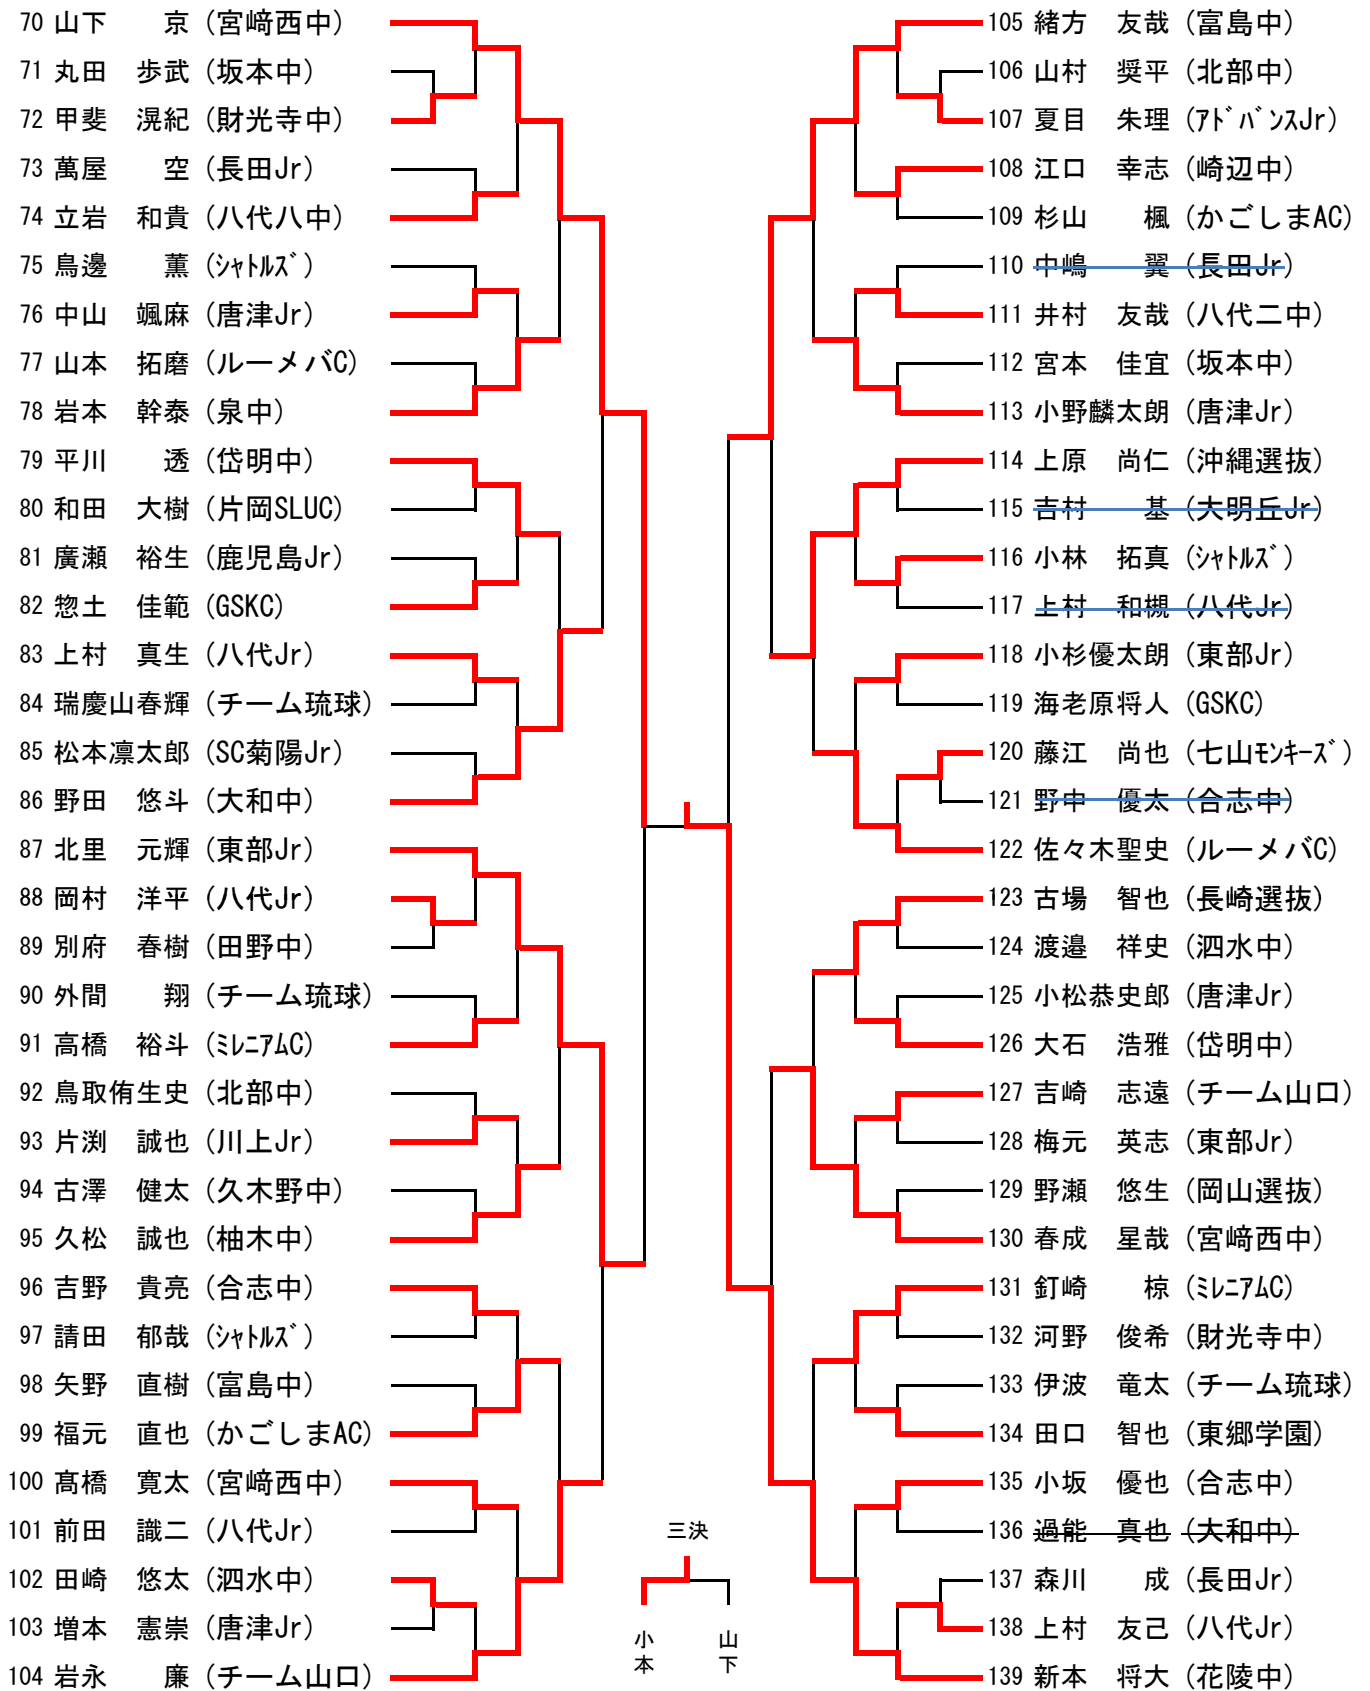

平成23年度 第15回 熊本オープン 小・中学生バドミントン大会 IN 八代

男子シングルス(2)