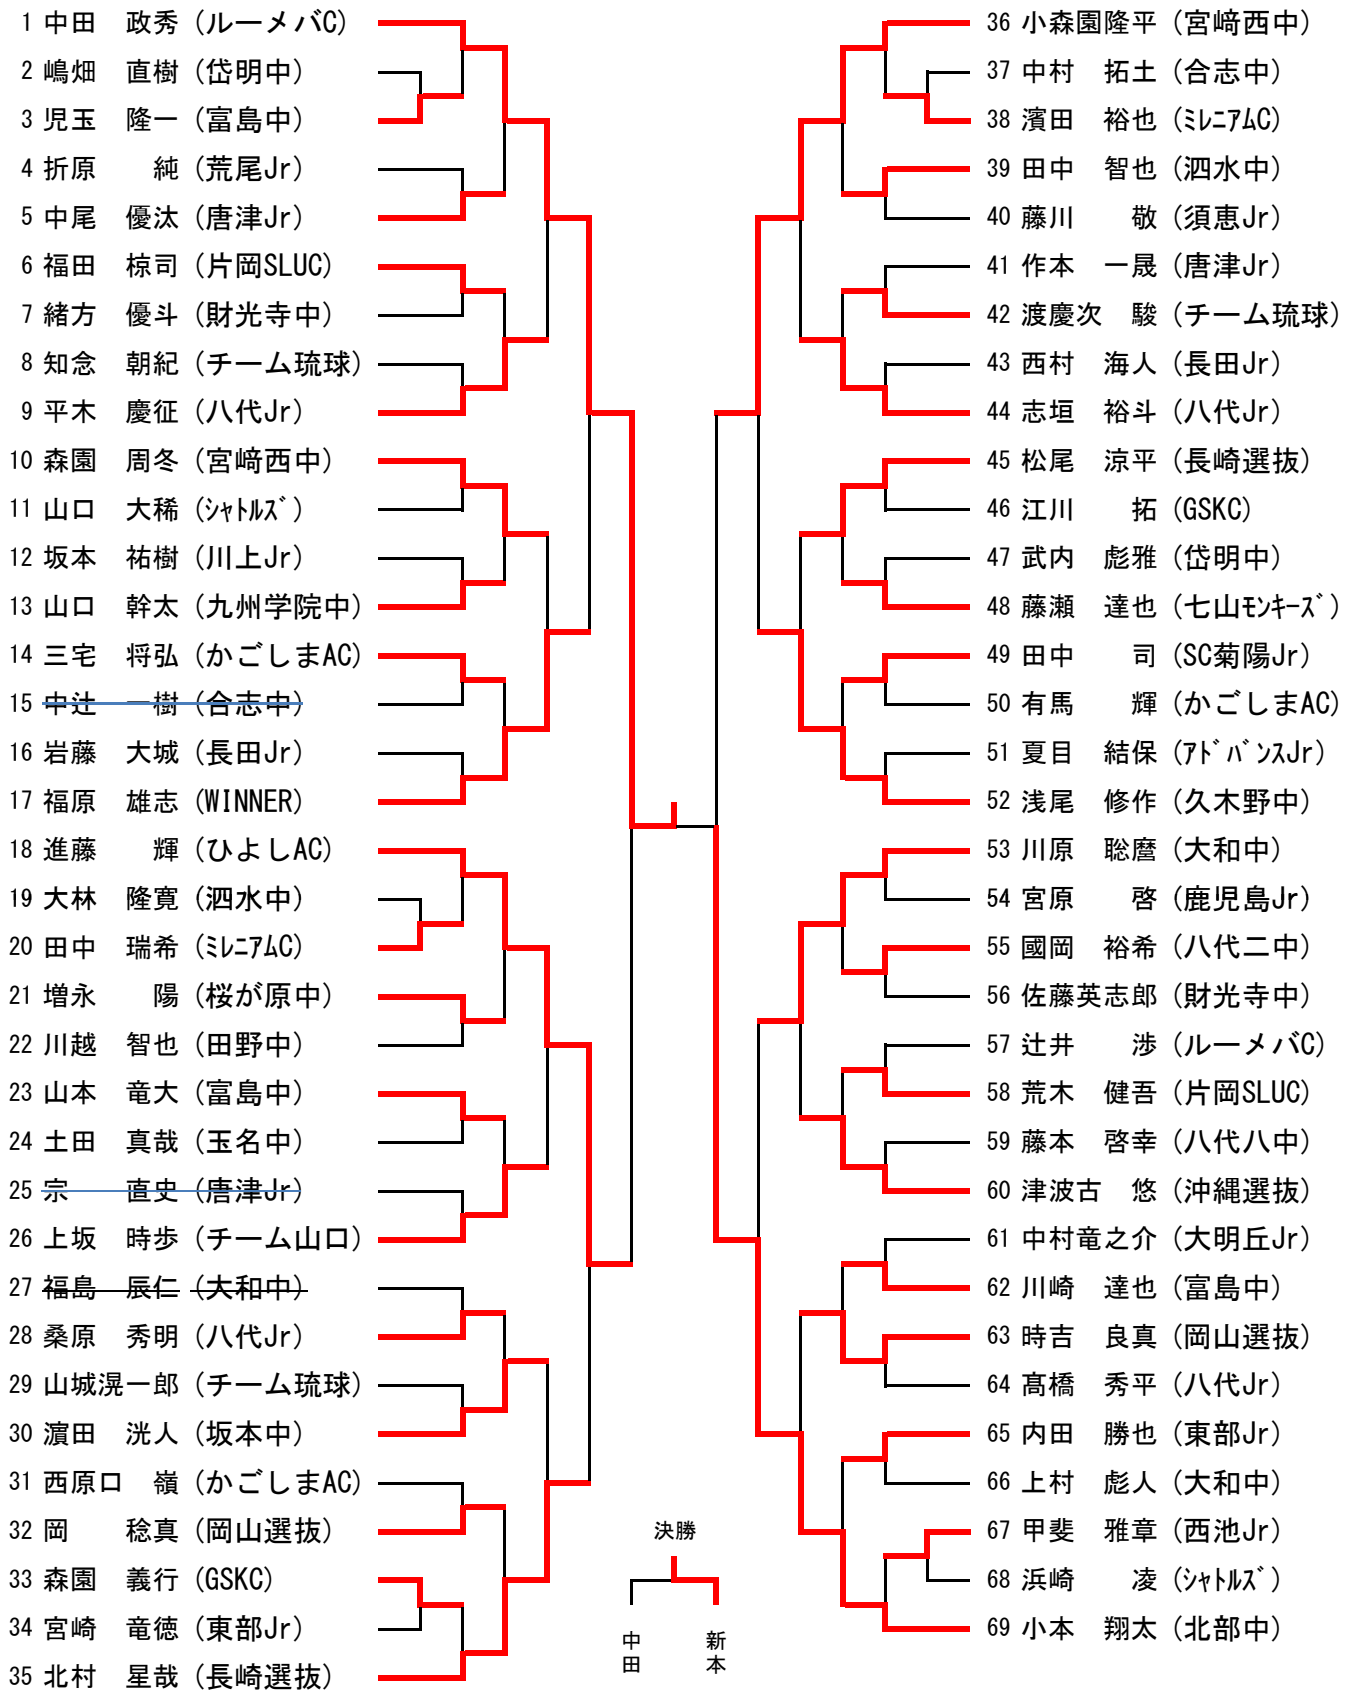

平成23年度 第15回 熊本オープン 小・中学生バドミントン大会 IN 八代

男子シングルス(1)