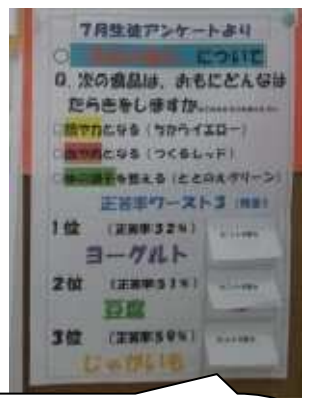

## 『食育』の環境を整えるための取り組み

「食生活に関する教育実践校」の指定を受け、今年度は、「校内看板・食育標語立て看板の製作・設置」、「各学級の食育掲示板の設置」「食育キャラクターの募集」など、食に関する環境を整える取り組みを行ってきました。

生徒の食に対する関心を高めるため、これからも食の環境を整えて行きたいと思えます。

### 校内看板

校内看板は保健室上に設置されています

教頭先生の  
職人技！

足場を組んでも  
らって設置しま  
した。

### 食育掲示板

お箸の持ち方、モデル1年生！

各学級に食育掲示板を設置しました。  
「給食目標」や「食」に関する様々な  
内容を掲示しています。写真はすべて  
与中です。

7月生徒アンケートで「食品  
の働き」について、正答率が  
低かった食品をクイズ形式  
で掲示。